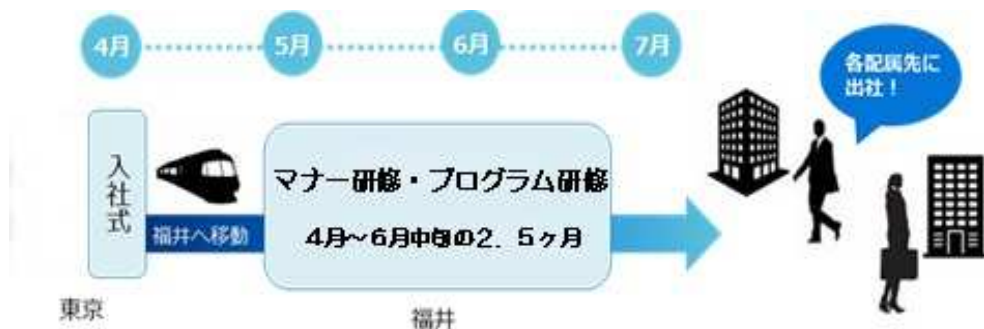

新人研修の概要

入社式から教育配属まではこのような日程です。

研修カリキュラム じっくり研修を致します。

#	カリキュラム	日数	概要
1	ビジネスマナー	2日間	ビジネスマナー（見だしなみ、名刺交換、電話）や社会人としての基礎を学ぶ
2	アルゴリズム	5日間	アルゴリズム基礎と代表的ないくつかの処理（アルゴリズム）を理解する
3	ファイル&DB入門	3日間	ファイル・データベースの概念とSQLについて身に着ける
4	Java入門	18日間	Java言語の基本的な文法を習得
5	Webシステム開発入門	17日間	Webシステムの基礎を学び、最終的に設計からテストまでを体験してみる

新人研修タイムスケジュール

9:00	朝礼 出欠の確認・連絡事項・3分間スピーチ	3分間スピーチ 新人が毎日交代でスピーチ
9:15	講義（午前）	
13:00	昼食・休憩	
13:45	講義（午後）	眠くならないように頑張る
17:20	夕礼 連絡事項・日報作成・清掃	会議室の清掃
17:45～	一日の研修終了	自習しましょう

KYODO COMPUTER CO., LTD.

Rookie training program