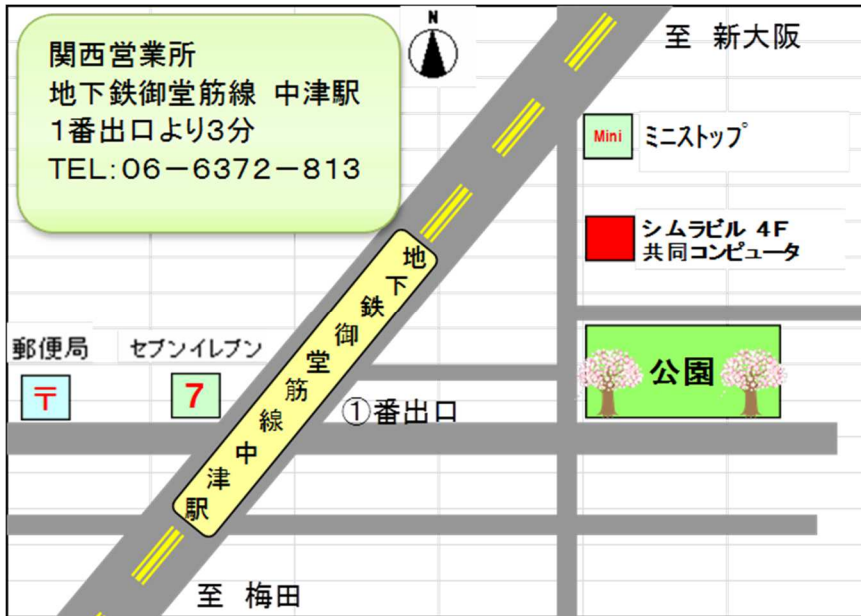

## 関西営業所

〒531-0072

大阪市北区豊崎5丁目6番7号 シムラビル

TEL 06-6372-8135 / FAX 06-6372-8138

交通アクセス 地下鉄御堂筋線 中津駅 1番出口 徒歩3分